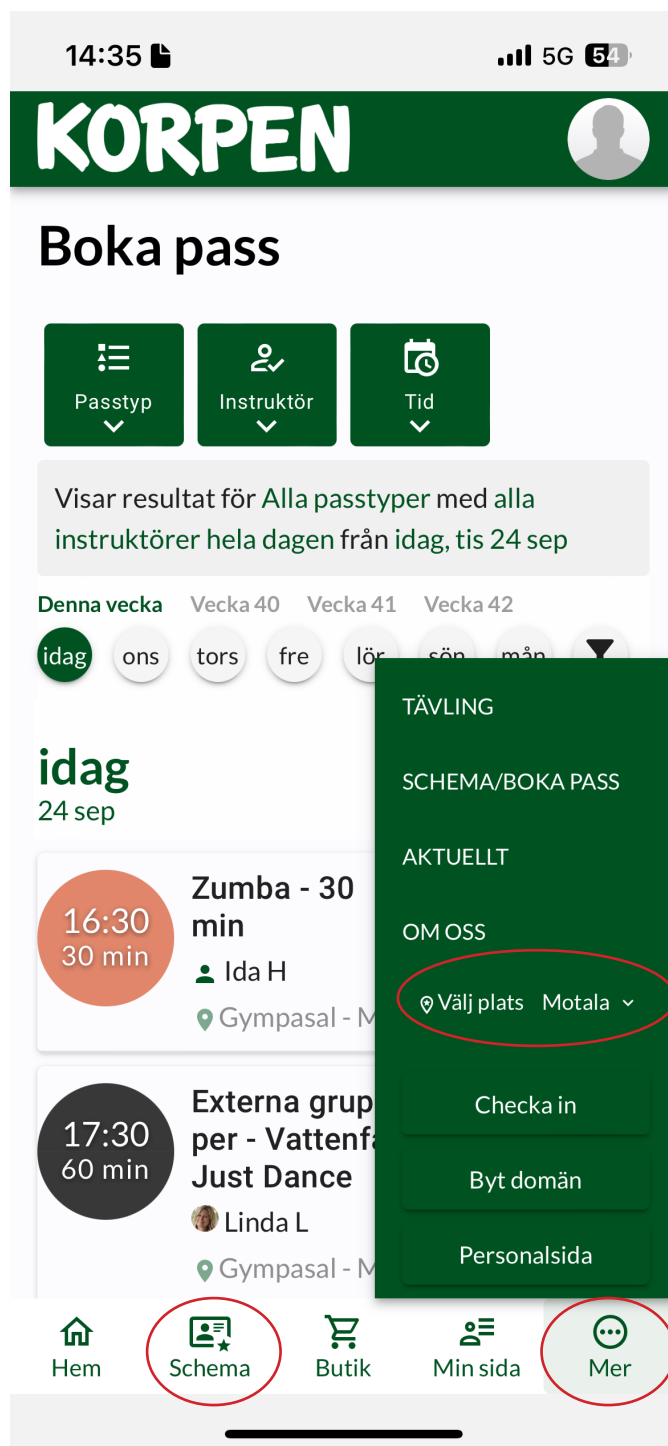

# BOKA PASS- app Zoezi

Klicka på **Logga in** - antingen längst ner i menyraden eller högst upp i höger hörn

Klicka på **Mer** och **Välj plats** - Borensberg, LiM, Motala

Klicka sedan på **Schema**

## Butik

Tänk på att ändra anläggning/välj plats innan du klickar på **Butik** i menyraden längst ner